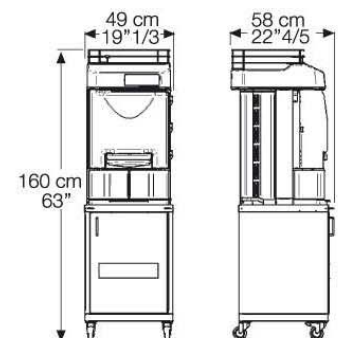

Zumex Versatile Podium

Zumex Versatile D Podium

- Composé de **Zumex Versatile + meuble** avec poubelle.
- **Meuble en acier inoxydable** avec roues et poubelle de **grande capacité**.
- Équipé d'un **robinet** très pratique et d'un **repose verre ou bouteille** en acier inoxydable, à hauteur réglable pour le remplissage des bouteilles.
- Très **facile à utiliser**.
- **Coloris:** disponible en **orange et gris métallisé**.