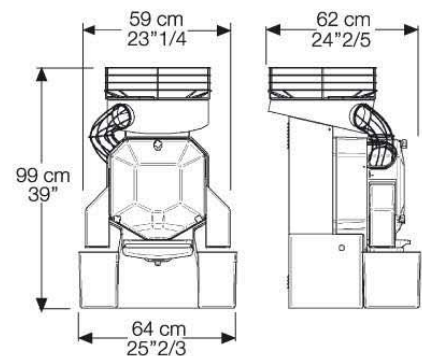

Zumex Speed

Zumex Speed D

- Design robuste.
- Disponible en version **standard marche/arrêt** et **version Digitale (D)** avec un compteur du nombre d'oranges pressées et un programmeur pour presser le nombre d'oranges souhaité à chaque instant.
- Très **rapide**.

Demande de jus de fruit	Faible	Moyenne	Elevée
Convient parfaitement pour	Tous types d'établissements Foodservice avec une demande très élevée de jus de fruit.		
Accessoires disponibles*	Kit de pressage D-65; Zumex Display, meuble d'exposition bouteilles.		

* voir description page 45.