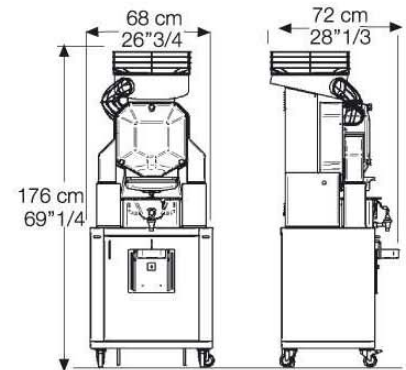

Zumex Speed Tank Podium

Zumex Speed D Tank Podium

- Dispose d'un **réservoir** transparent de 5 litres pour le jus de fruit fraîchement pressé.
- **Inclut un meuble en acier inoxydable avec roues et poubelle de grande capacité.**
- Disponible en version **standard marche/arrêt** et **version Digitale (D)** avec un compteur du nombre d'oranges pressées et un programmeur pour presser le nombre d'oranges souhaité à chaque instant.

* voir description page 45.

Détail Zumex Speed D Tank Podium

Réservoir de capacité 5 l.

CARACTÉRISTIQUES TECHNIQUES ZUMEX SPEED TANK PODIUM/ ZUMEX SPEED D TANK								
FRUITS PAR MINUTE	CAP. ALIMENTATEUR	DIAMÈTRE DU FRUIT	DIMENSIONS	POIDS NET	CONSOMMATION	VOLTAGE	P. ANTI-HUMIDITÉ	SÉCURITÉ
38	33 lb 15 kg	Jusqu'à 81 mm	69" x 26" x 28" 176 x 68 x 72 cm	223 lb 101 kg	0,3 kw	230-240 V 50-60 Hz / 115 V 60 Hz	IP-X4	Double détecteur magnétique de sécurité et anti blocage du moteur.