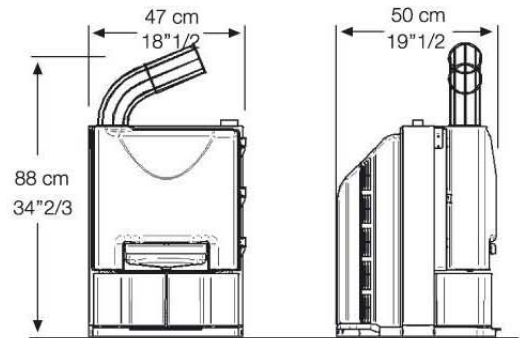

Zumex Essential

Zumex Essential Autostart

- **Simplicité** d'utilisation.
- Disponible en **version Autostart** avec mise en marche automatique et détecteur du passage du fruit par l'alimentateur. Il n'est **pas nécessaire d'appuyer sur le bouton on/off** (idéal pour les **buffets et restaurants self service**), dispose d'un compteur d'oranges.
- **Coloris:** disponible en orange et gris métallisé.