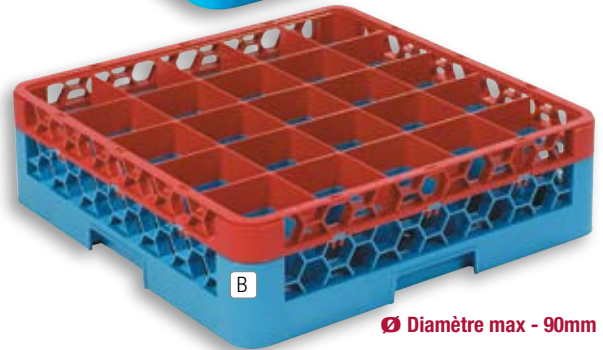

CASIERS A VERRES OPTICLEAN™ 36 COMPARTIMENTS

Pour les verres, les verres à vin blanc et autres verres à pied avec petite coupe.

CASIERS A VERRES OPTICLEAN™ 9 COMPARTIMENTS

Pour les verres à cognac, à margarita et carafes.

Ø Diamètre max - 112mm

Ø Diamètre max - 90mm

Ø Diamètre max - 74mm

Ø Diamètre max - 175mm

Ø Diamètre max - 62mm

**CASIERS PLAQUE-A-RACK™**

Les casiers Plaque-a-Rack™ offrent un système d'identification flexible et multifonction pour le stockage des verres. Des plaques robustes et réutilisables pour identifier les verres de par leur forme, leur nom, leur lieu et leur code couleur. Système d'identification permanent pour toute la durée de vie de vos casiers. Veuillez contacter le service clientèle pour de amples renseignements et une demande de devis.