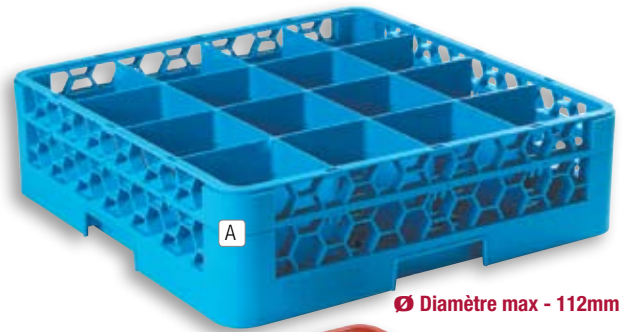

CASIERS A VERRES OPTICLEAN™ 36 COMPARTIMENTS

Pour les verres, les verres à vin blanc et autres verres à pied avec petite coupe.

CASIERS A VERRES OPTICLEAN™ 9 COMPARTIMENTS

Pour les verres à cognac, à margarita et carafes.

Ø Diamètre max - 112mm

Ø Diamètre max - 90mm

Ø Diamètre max - 74mm

Ø Diamètre max - 175mm

Ø Diamètre max - 62mm

**CASIERS PLAQUE-A-RACK™**

Les casiers Plaque-a-Rack™ offrent un système d'identification flexible et multifonction pour le stockage des verres. Des plaques robustes et réutilisables pour identifier les verres de par leur forme, leur nom, leur lieu et leur code couleur. Système d'identification permanent pour toute la durée de vie de vos casiers. Veuillez contacter le service clientèle pour de amples renseignements et une demande de devis.