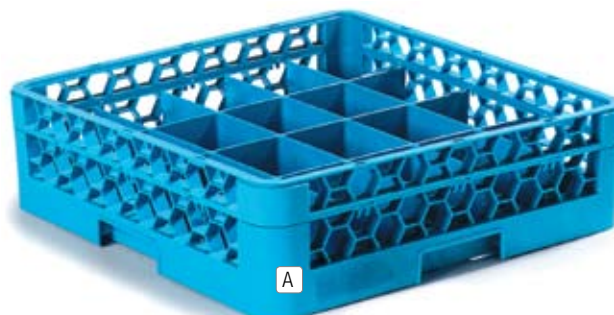

GUIDE DE DIMENSIONNEMENT DES CASIERS DISPONIBLE EN LIGNE À L'ADRESSE :

www.carlislefsp.eu/fsp/quality/ SUR LA PAGE DE QUALITÉ.

CASIERS POUR TASSES OPTICLEAN™

Un design incliné pour un meilleur lavage des rebords et de l'intérieur des tasses et pour un égouttage plus efficace.

CASIERS POUR TASSES – 16 COMPARTIMENTS

16 compartiments pour des tasses de plus grands diamètres et des grandes tasses dans une position inclinée.

CASIERS POUR TASSES – 20 COMPARTIMENTS

20 compartiments pouvant recevoir la majorité des tasses standard.