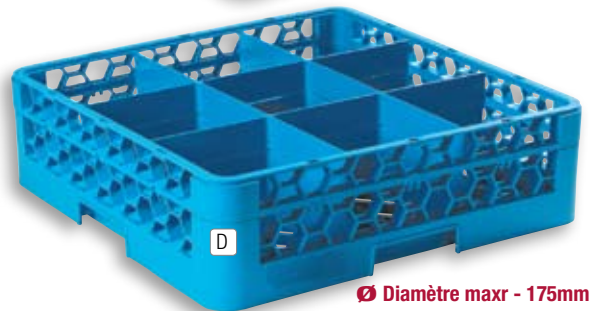

Ø Diamètre max - 112mm

Ø Diamètre max - 90mm

Ø Diamètre max - 74mm

Ø Diamètre max - 175mm

Ø Diamètre max - 62mm

**CASIERS PLAQUE-A-RACK™**

Les casiers Plaque-a-Rack™ offrent un système d'identification flexible et multifonction pour le stockage des verres. Des plaques robustes et réutilisables pour identifier les verres de par leur forme, leur nom, leur lieu et leur code couleur. Système d'identification permanent pour toute la durée de vie de vos casiers. Veuillez contacter le service clientèle pour de amples renseignements et une demande de devis.