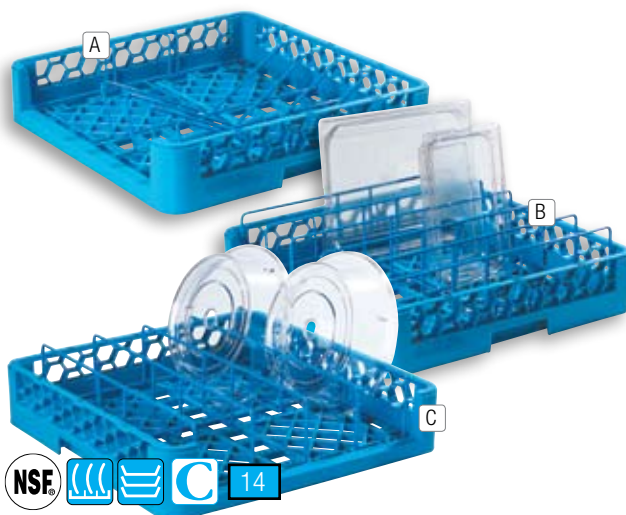

CASIERS OPTICLEAN™ POUR CLOCHES COUVRE-ASSIETTE

Pour les cloches couvre-assiette, les cloches isothermes et assiettes thermiques. Des séparateurs spécialement conçus pour maintenir les éléments bien séparés lors du lavage.

ARTICLE EN PHOTO	PROD N°	DESCRIPTION	PIECES/CARTON	PRIX UNITAIRE
A	RSP	Casier pour plaques de four et à gâteaux	3	€80,59
B	RFP	Casier pour bacs alimentaires et plateaux repas isothermes	3	€86,28
C	RPC	Casier pour cloches couvre-assiette	3	€78,91