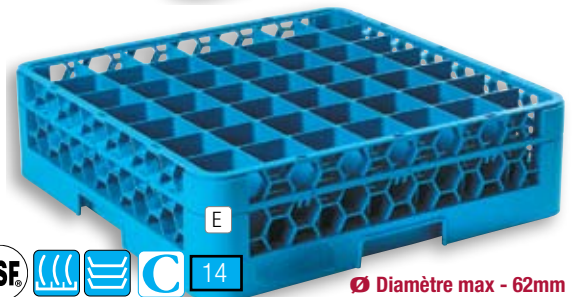

Ø Diamètre max - 112mm

Ø Diamètre max - 90mm

Ø Diamètre max - 74mm

Ø Diamètre max - 175mm

Ø Diamètre max - 62mm

**CASIERS PLAQUE-A-RACK™**

Les casiers Plaque-a-Rack™ offrent un système d'identification flexible et multifonction pour le stockage des verres. Des plaques robustes et réutilisables pour identifier les verres de par leur forme, leur nom, leur lieu et leur code couleur. Système d'identification permanent pour toute la durée de vie de vos casiers. Veuillez contacter le service clientèle pour de amples renseignements et une demande de devis.