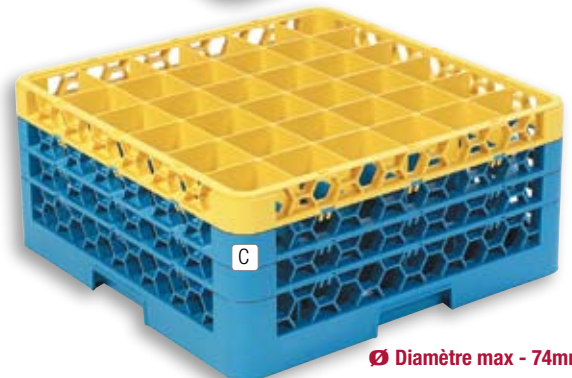

Ø Diamètre max - 112mm

Ø Diamètre max - 90mm

Ø Diamètre max - 74mm

Ø Diamètre max - 175mm

Ø Diamètre max - 62mm

**CASIERS PLAQUE-A-RACK™**

Les casiers Plaque-a-Rack™ offrent un système d'identification flexible et multifonction pour le stockage des verres. Des plaques robustes et réutilisables pour identifier les verres de par leur forme, leur nom, leur lieu et leur code couleur. Système d'identification permanent pour toute la durée de vie de vos casiers. Veuillez contacter le service clientèle pour de amples renseignements et une demande de devis.