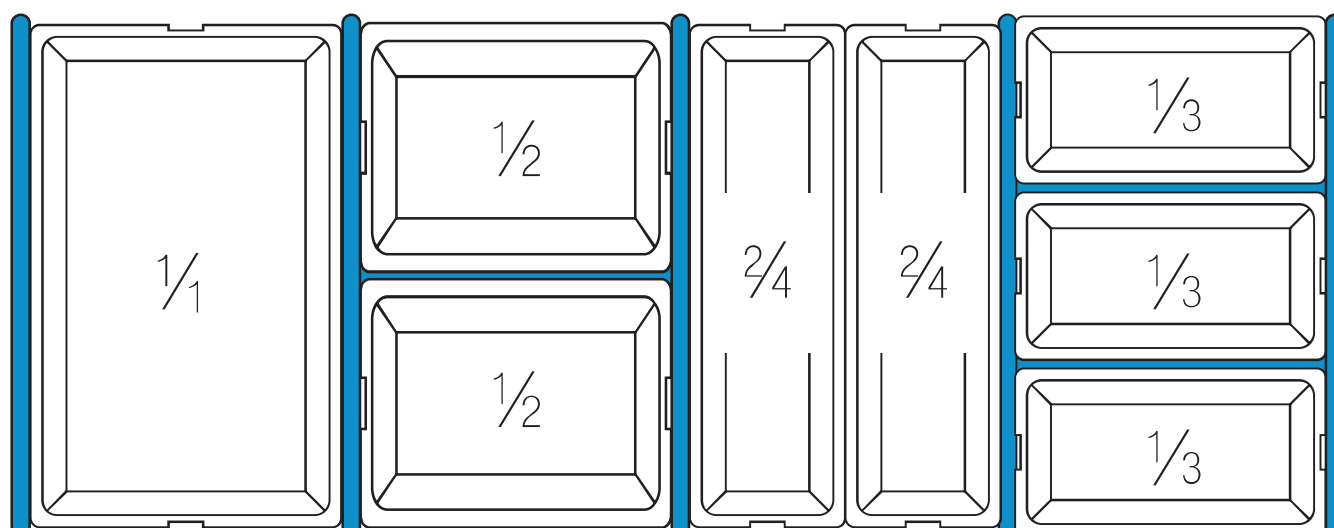

Matériel: Bacs GN en Bio-Mélatmine

Pays d' Origine: Chine

Colour: Blanc

Disponibilité: Avril 2010

Matériel: Couverts en Polycarbonate

Pays d' Origine: Mexique

Colour: Transparent

Ref No	Description Produit	Carton Pieces	Prix Tarif	Diamètre L/W/H (mm)	Carton Poids (kg)	Carton Diamètre L/W/H (mm)
55520	Bac profondeur 2.5cm 1/1GN	6	€ 31,49	527 x 324 x 25	8.11	550 x 380 x 91
55522	Bac profondeur 6.5cm 1/1GN	6	€ 37,49	527 x 324 x 65	10.38	550 x 380 x 240
55524	Bac profondeur 10cm 1/1GN	6	€ 39,99	527 x 324 x 100	12.53	550 x 380 x 384
44420C07	Couvercle Polycarbonate for 1/1GN	6	€ 51,09	527 x 324 x 76	8.30	558 x 381 x 229
55526	Bac profondeur 2.5cm 1/2GN	6	€ 16,99	332 x 273 x 25	4.52	380 x 285 x 101
55528	Bac profondeur 6.5cm 1/2GN	6	€ 18,99	332 x 273 x 65	6.19	380 x 285 x 242
55530	Bac profondeur 10cm 1/2GN	6	€ 21,99	332 x 273 x 100	8.01	380 x 285 x 361
44432C07	Couvercle Polycarbonate for 1/2GN	6	€ 37,12	332 x 273 x 76	5.44	368 x 356 x 317
55532	Bac profondeur 2.5cm 1/2GN Long	6	€ 17,99	527 x 162 x 25	4.4	550 x 200 x 110
55534	Bac profondeur 6.5cm 1/2GN Long	6	€ 24,99	527 x 162 x 65	5.84	550 x 200 x 262
55536	Bac profondeur 10cm 1/2GN Long	6	€ 26,99	527 x 162 x 100	7.34	550 x 200 x 346
TBC	Couvercle Polycarbonate for 2/4GN	6	€ TBC	527 x 162 x 76	TBC	TBC
55538	Bac profondeur 2.5cm 1/3GN	6	€ 12,99	324 x 175 x 25	3.16	340 x 200 x 106
55540	Bac profondeur 6.5cm 1/3GN	6	€ 17,99	324 x 175 x 65	4.33	340 x 200 x 245
55542	Bac profondeur 10cm 1/3GN	6	€ 21,99	324 x 175 x 100	5.56	340 x 200 x 355
44462C07	Couvercle Polycarbonate for 1/3GN	6	€ 29,43	324 x 175 x 76	3.41	359 x 257 x 241
55544	Saladier	6	€ 8,99	203mm diamètre	2.43	224 x 222 x 225
55546	Saladier	6	€ 18,99	305mm diamètre	4.30	325 x 320 x 315
55548	Coupelle	6	€ 6,99	150 x 150 x 70	2.22	147 x 147 x 225